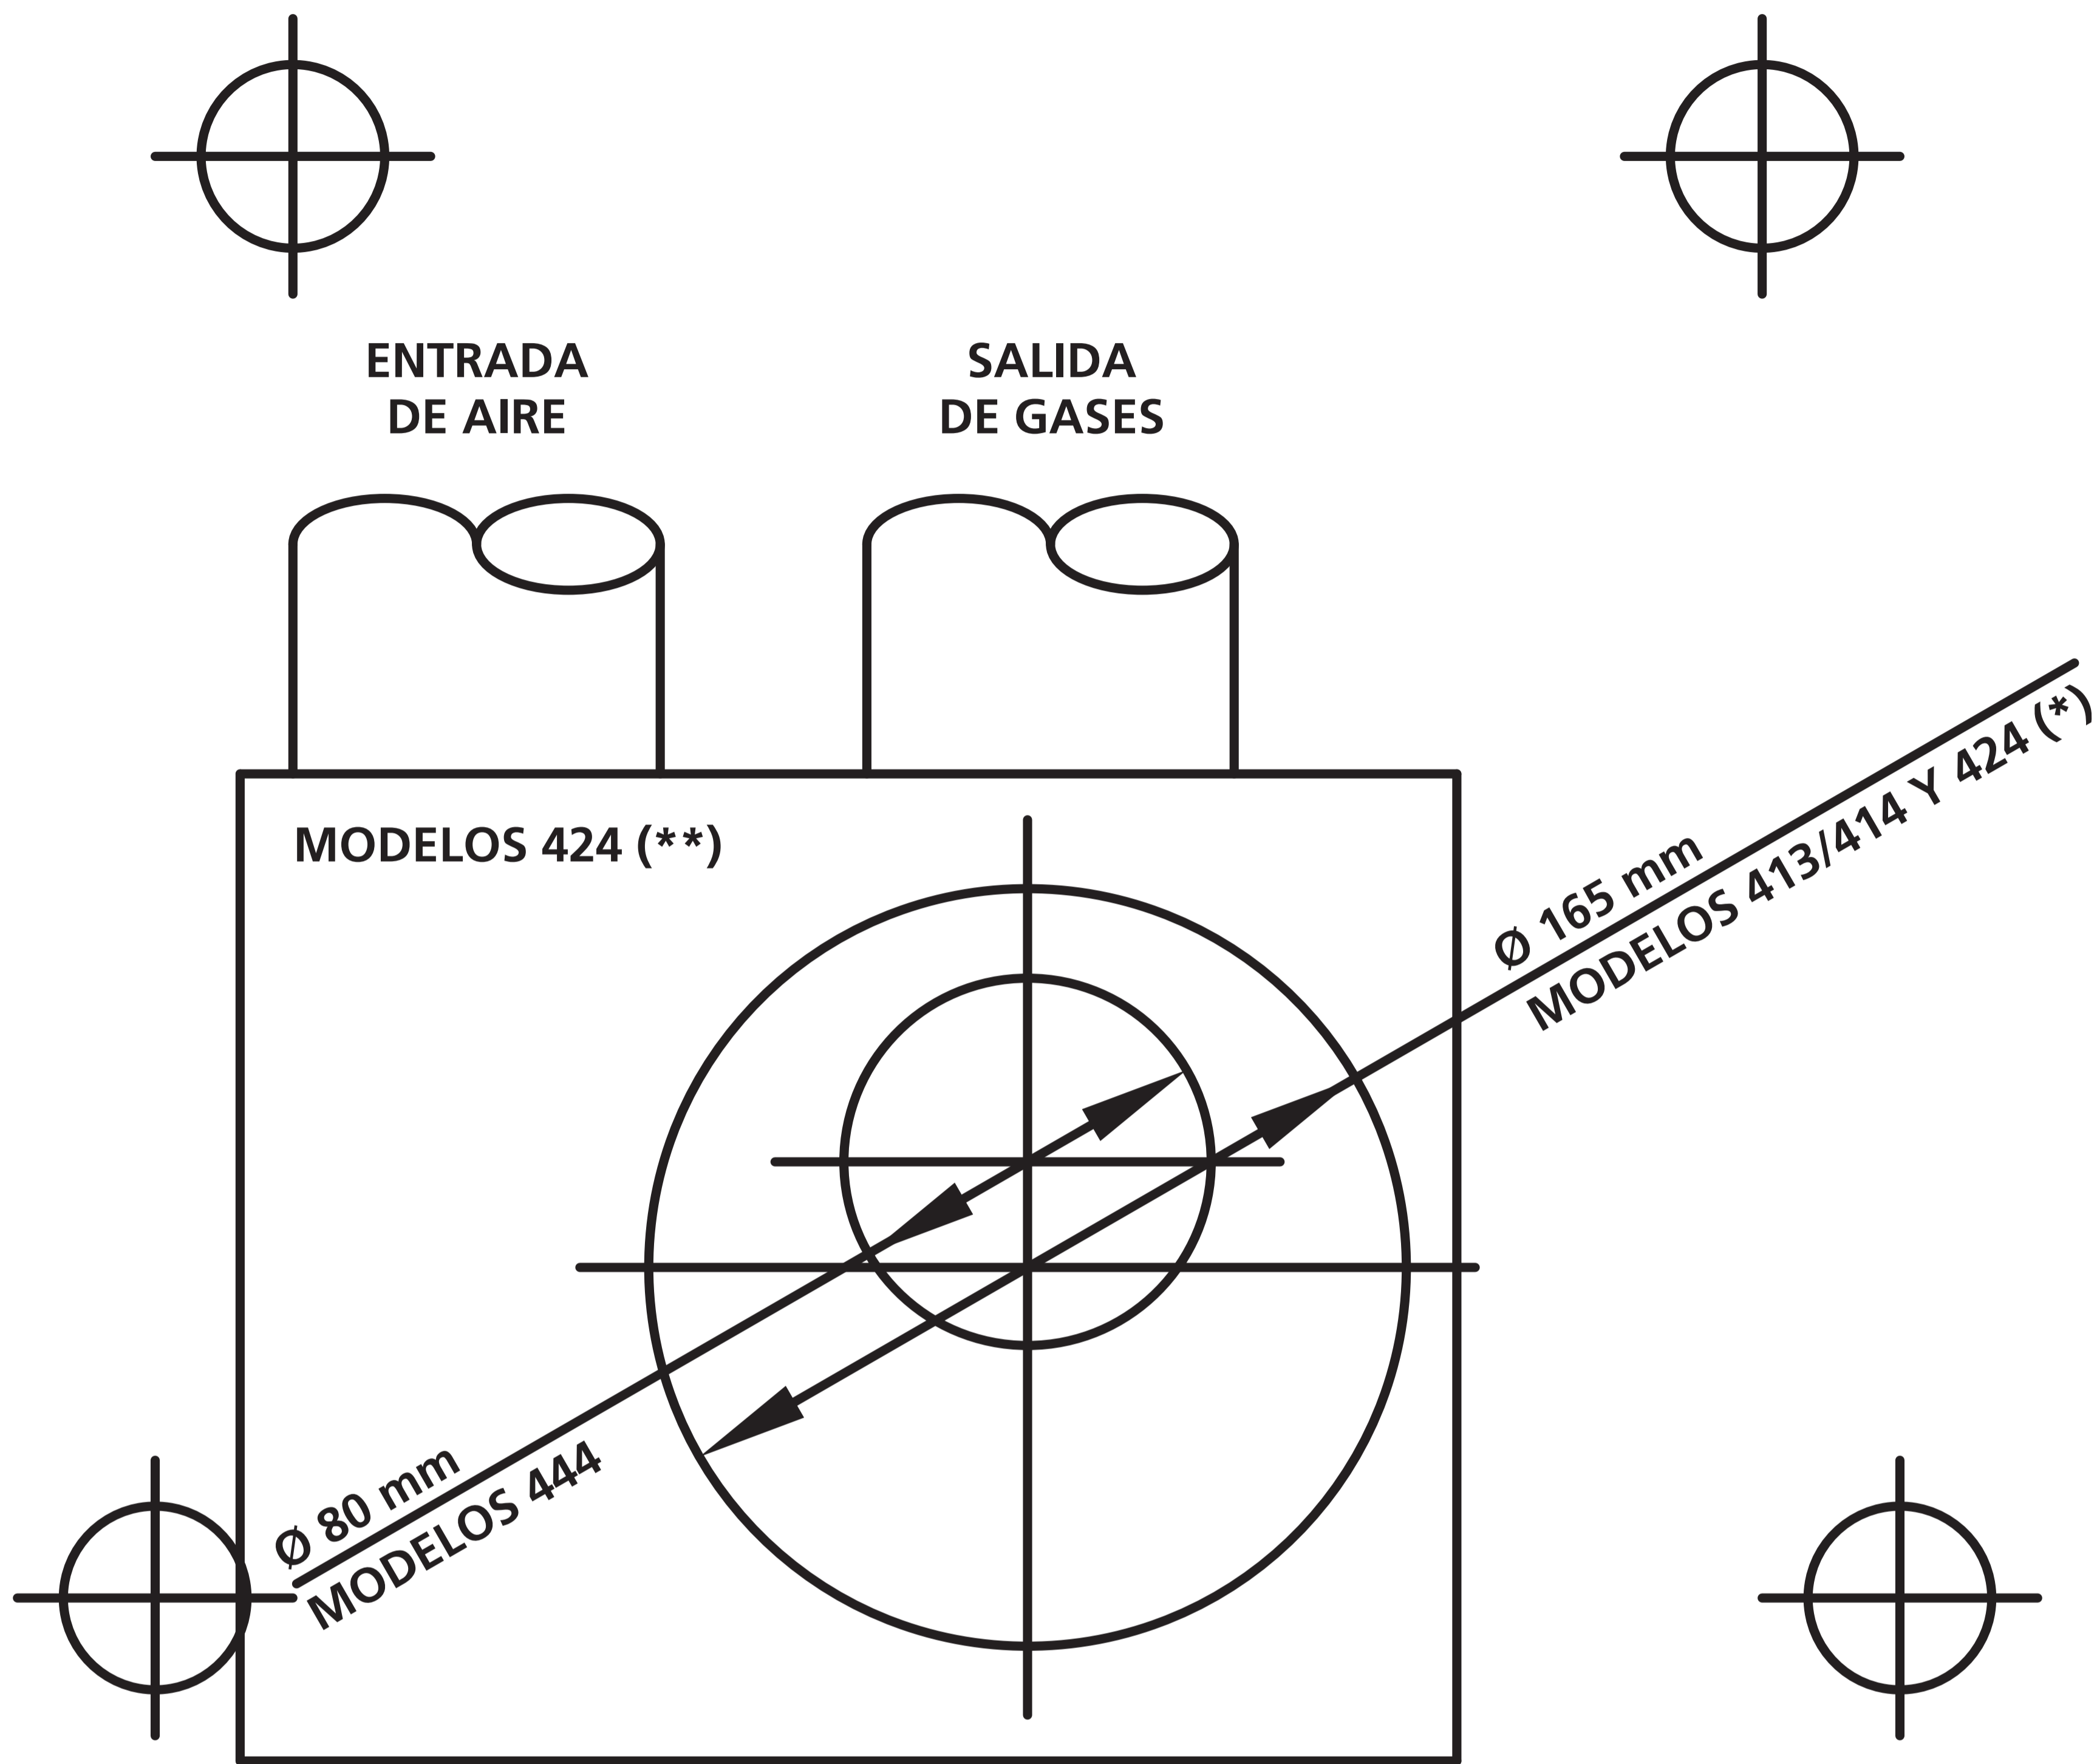

- UTILICE ESTA PIEZA COMO PLANTILLA DE INSTALACION -

MODELOS 404
SIN VENTILACION

MODELOS 413/414
TIRAJE BALANCEADO

MODELOS 424
TIRAJE BALANCEADO VERTICAL EN "U"

MODELOS 444
TIRAJE NATURAL

O R B I S

(*) Instalación de la caja tiraje en el exterior.

(**) Instalación de la caja tiraje embutida.

76H00363b

CONEXION DE GAS

120 mm
MINIMO

NIVEL DEL PISO